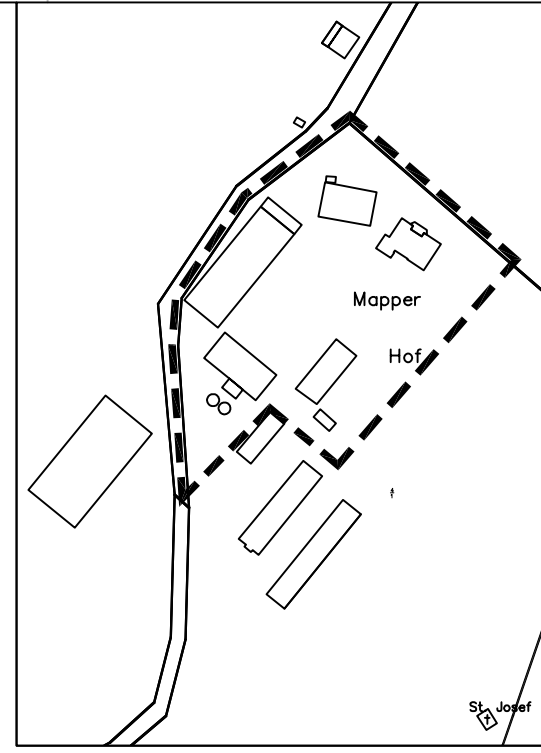

 Fördergebiet

Gemeinde Schlagenbad
 Ortsteil Obergladbach
 Städtebauliche Analyse
Fördergebiet

Februar 2016 M 1:2500
(10530-og-01-möglichesFördergebiet 09.02.2016)

PLANUNGSGRUPPE  DARMSTADT
 Alicenstraße 23 64293 Darmstadt
 Telefon (06151)9950-0 mail@planungsgruppeDA.de